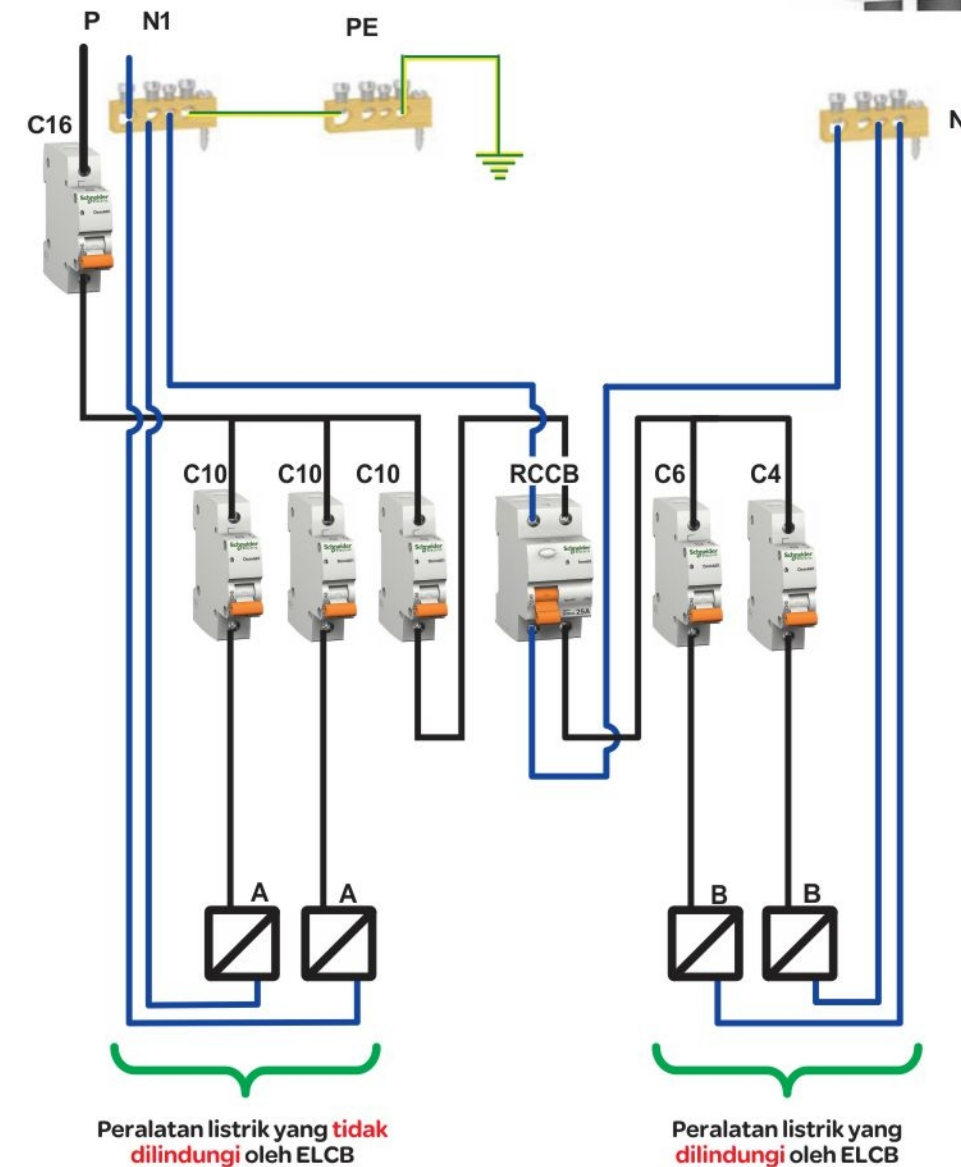

Domae MCB Box

NEW

Dapatkan di toko resmi terdekat.

- ★ Desain yang menarik sangat cocok untuk hotel, apartemen, ruko, rukan dan rumah
- ★ Sesuai dengan standard IEC 60439.3 (EN 60-439-3)
- ★ Proteksi kelas 2 terhadap kontak langsung
- ★ Tingkat proteksi sesuai dengan IEC 60529 : IP 40

Domae MCB Box dengan Pintu Transparan (INBOW)

Referensi	Dimensi (mm)			Kapasitas MCB 1 Pole
	T	L	Tbl	
DOMH12104F	222	136	92	4
DOMH12108F	222	208	92	8
DOMH12112F	222	280	92	12

CONTOH PEMASANGAN ELCB

Keterangan

- C4 : MCB 4A
- C6 : MCB 6A
- C10 : MCB 10A
- C16 : MCB 16A
- RCCB : ELCB
- N1 : Terminal NETRAL 1
- N2 : Terminal NETRAL 2
- A : Beban yang tidak menggunakan ELCB
- B : Beban yang menggunakan ELCB
- P : Kabel PHASA - Hitam atau Merah
- N : Kabel NETRAL - Biru
- PE : Kabel EARTHING - Hijau Kuning