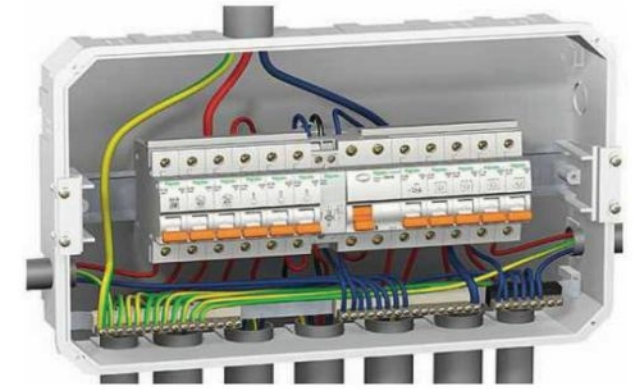

CONTOH PEMASANGAN ELCB

Keterangan

- C4 : MCB 4A
- C6 : MCB 6A
- C10 : MCB 10A
- C16 : MCB 16A
- RCCB : ELCB
- N1 : Terminal NETRAL 1
- N2 : Terminal NETRAL 2
- A : Beban yang tidak menggunakan ELCB
- B : Beban yang menggunakan ELCB
- P : Kabel PHASA - Hitam atau Merah
- N : Kabel NETRAL - Biru
- PE : Kabel EARTHING - Hijau Kuning

PT Schneider Indonesia

Jakarta
Ventura Building 7th Floor
Jl. R.A. Kartini Kav.26, Cilandak
Jakarta - 12430
Ph. (62) (021) 7504406
Fax. (62) (021) 7504415/16
Customer Service
Ph. (62) (021) 7504406 ext 2381, 2384, 2389
(62) (021) 7504415, (62) (021) 7504612

Infrastructure Business
Jl. Pulo Buaran Raya, Blok III EE Kav.2-3-6
Kawasan Industri Pulo Gadung
Jakarta - 12430
Ph. (62) (021) 245 75 700
Fax. (62) (021) 460 32 01

APC by Schneider Electric
PT. Schneider Electric IT Indonesia
Ventura Building 1st Floor
Jl. R.A. Kartini Kav.26, Cilandak
Jakarta - 12430
Ph. (62) (021) 759 02911
Fax. (62) (021) 759 02912

Bali
Pondok Sepa II No. 4, Jl. Bajataki - Gatsu Barat
Denpasar - Bali 80117
Ph. (62) 817 767 447 (Mobile)

Balikpapan
Komplek Ruko Little China
Blok AB 6 No.7, Balikpapan Baru
Balikpapan - 76114, Kalimantan Timur
Ph. (62) (0542) 876722
Fax. (62) (0542) 873709

Bandung
Komplek Mal Setrasari Blok B 2/17
Jl. Prof. Sutami, Bandung - 40164
Ph. (62) (022) 2016122
Fax. (62) (022) 2019133

Batam
Batamindo Industrial Park, Jl. Beringin Blok 4
Muka Kuning, Batam Island - 29433
Ph. (62) (0770) 611 133
Fax. (62) (0770) 611 134

Cikarang
East Jakarta Industrial Park (EJIP), Plot 4B no.1-2,
Lemahabang, Bekasi - 17550, Jawa Barat
Ph. (62) (021) 8970203-8
Fax. (62) (021) 8970209, 897 0085

Lampung
Villa Citra 1 Blok F No.10, Tanjung Karang
Bandar Lampung
Ph. (62) (0721) 250152
Fax. (62) (0721) 250152

Makassar
Gedung Fajar Graha Pena Makassar
Lt. 09 Kav. 904, Jl. Urip Sumohardjo No.20
Makassar - 90234
Ph. (62) (0411) 420760
Fax. (62) (0411) 420759

Medan
UNIPLAZA Building, East Tower, 3rd Floor
Jl. Letjend. M.T. Haryono A-1
Medan - 20231
Ph. (62) (061) 457 9006, 455 5061
Fax. (62) (061) 4555153

Palembang
Graha Telekomunikasi, 7th Floor
Jl. Jendral A.Yani 286,
Palembang - 30129
Ph. (62) (0711) 312002
Fax. (62) (0711) 319669

Pekanbaru
Perumahan Pondok Mutiara
Blok D No. 24
Pekanbaru - 28292
Ph. (62) (0761) 880302
Fax. (62) (0761) 880302

Semarang
Gedung Grinatha (Bank Jateng) Lt.2
Jl. Pemuda 142 - Semarang
Ph. (62) (024) 3560230, 3560231
Fax. (62) (024) 3563313

Surabaya
Gedung Graha Pangeran
10th Floor - Unit 10 D
Jl. Jendral A.Yani 286,
Surabaya - 60234
Ph. (62) (031) 8288333 (Hunting)
Fax. (62) (031) 8299901-8299902

Website : www.schneider-electric.co.id
Email : customer-care.id@schneider-electric.com
Hotline : 500055

MICF0472012IN